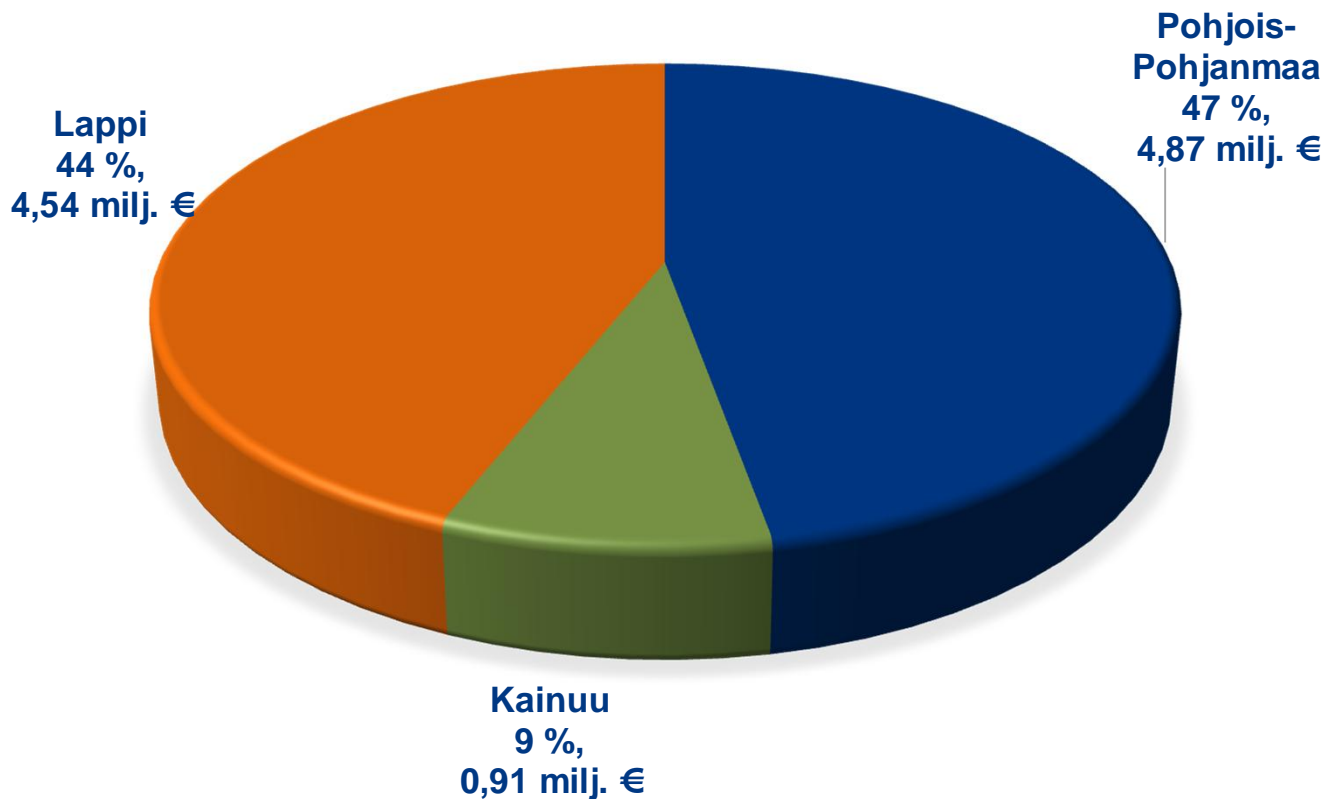

POHJOIS-POHJANMAAN ELY- KESKUKSEN MYÖNTÄMÄ EAKR- YRITYSRAHOITUS MAAKUNNITTAIN 1.7.2014-31.3.2015