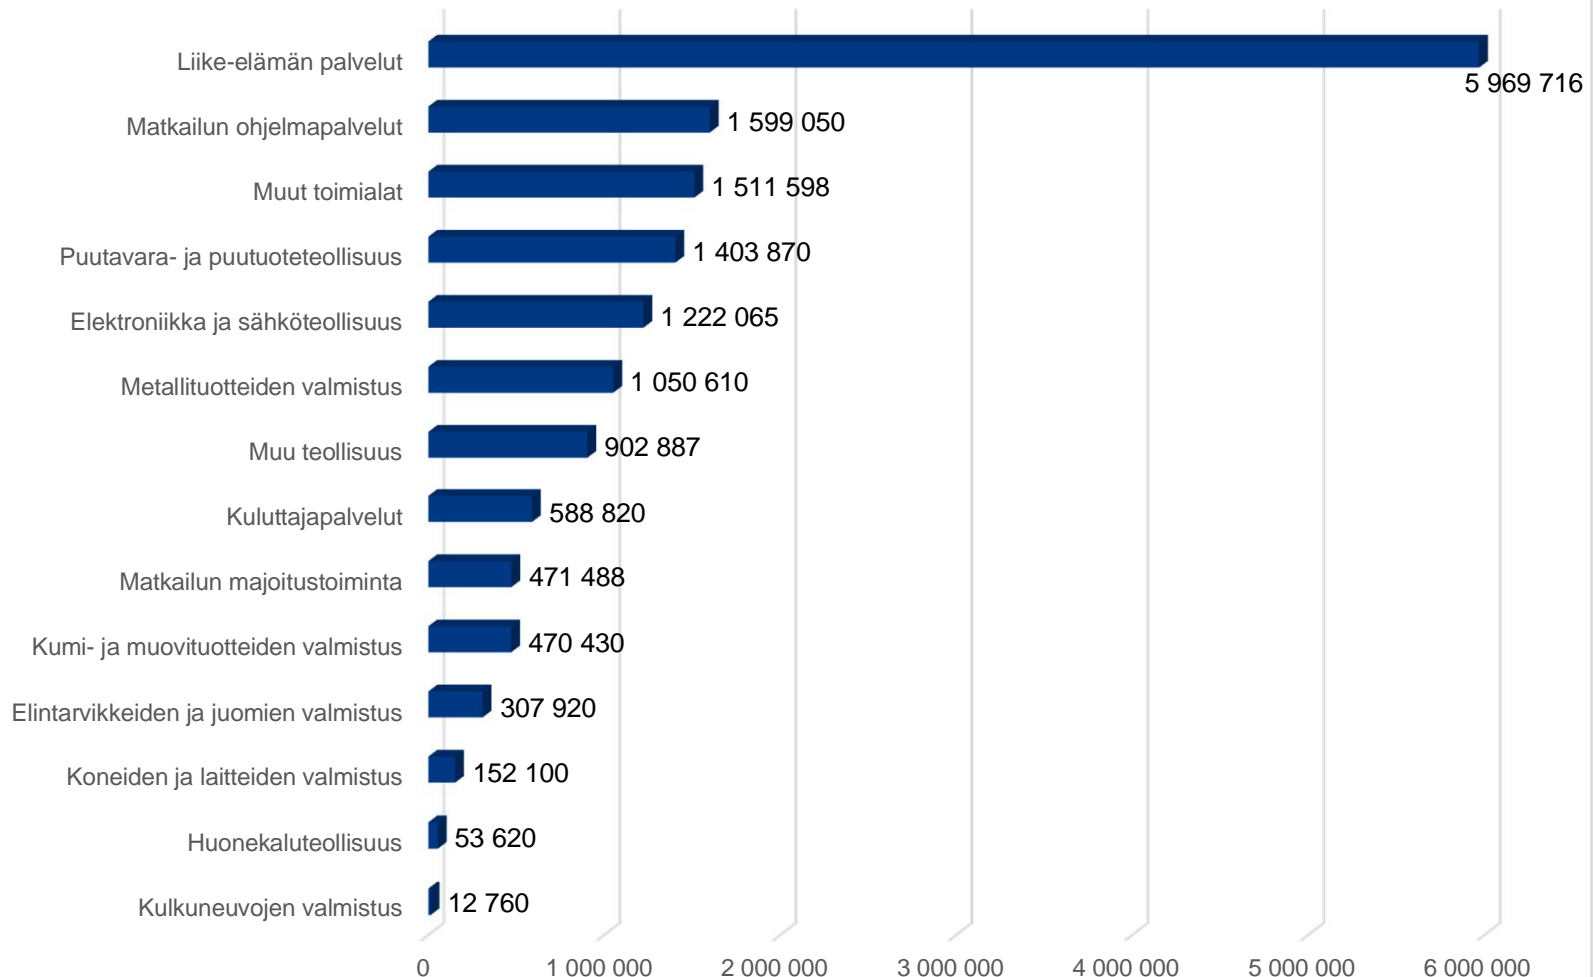

Pohjois-Pohjanmaan ELY-keskuksen myöntämä yrityksen kehittämisyhteistyötoimien rahoitus toimialaryhmittäin 1.7.2014-31.3.2015